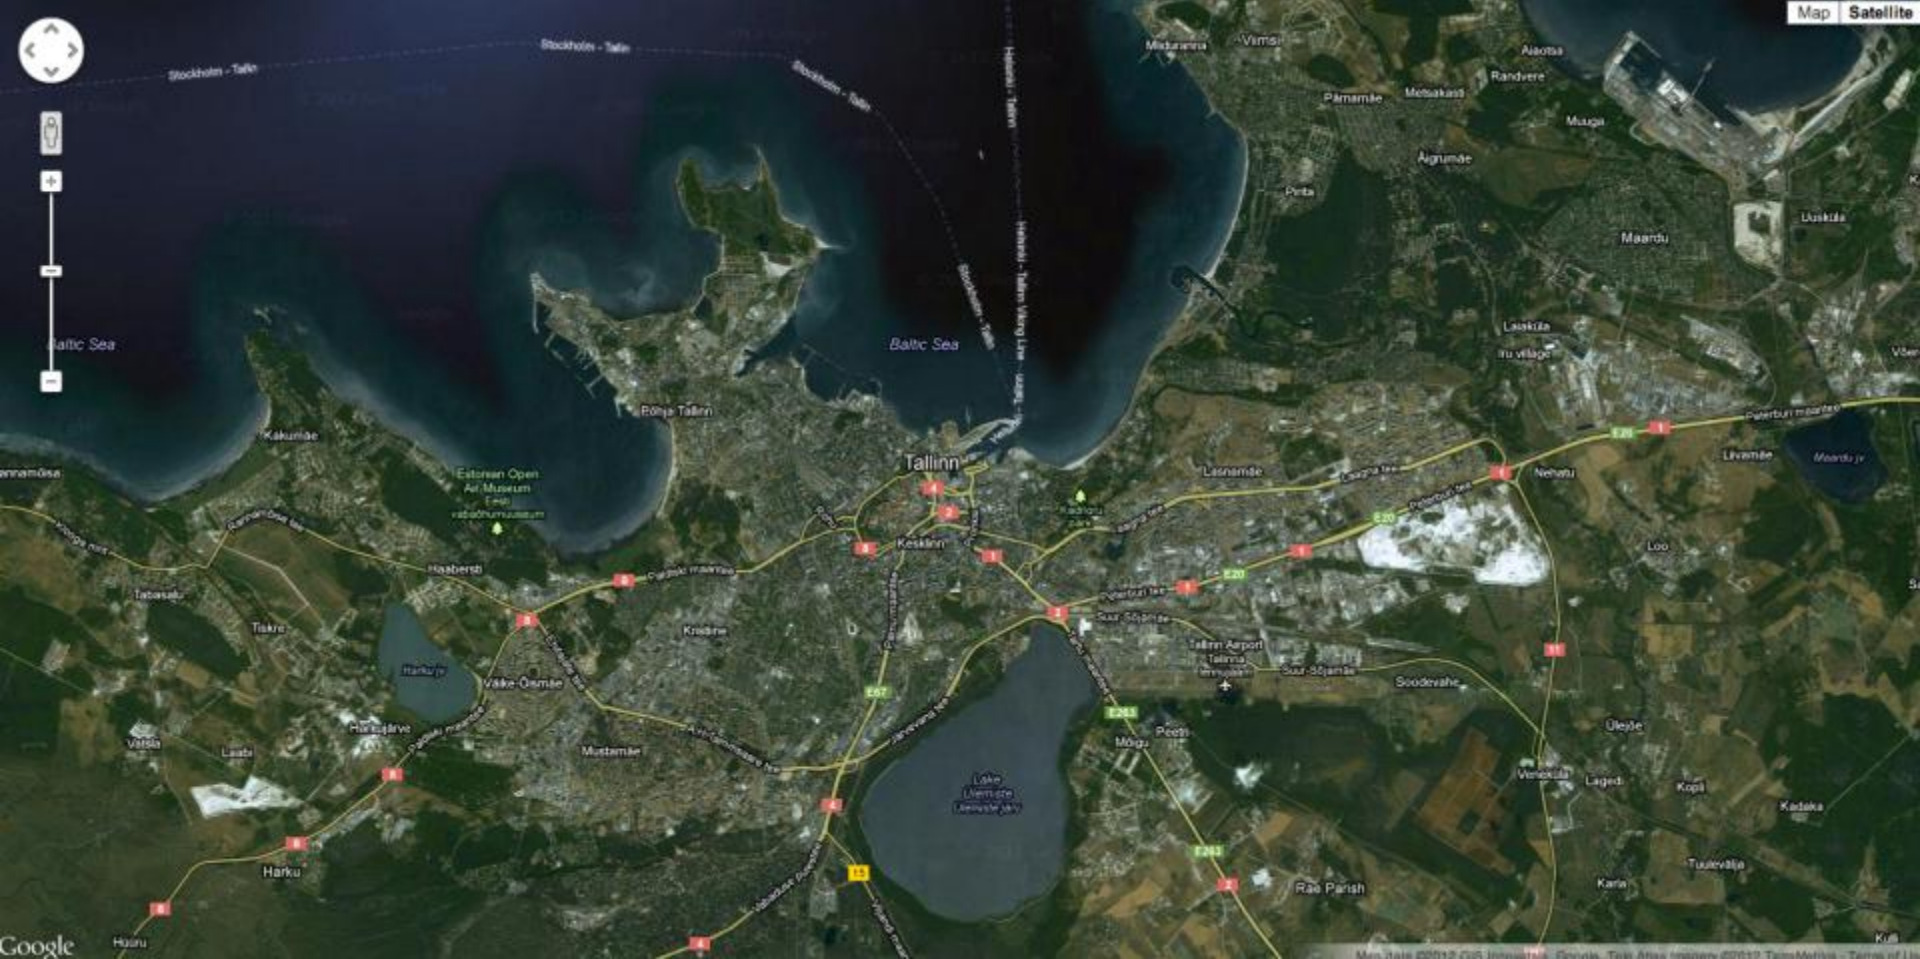

Reflexiones del
Urbanismo Contemporáneo
de una Ciudad Medieval
TALLINN, ESTONIA

MARTIN GOMEZ TAGLE

12.04.19 SUI-VIII UAM-A

Map Satellite

Kloostrimetsa
Kloostimetsa

oman Open
Museum

Google

Tallinn
Airport

Gulf of Finland

Tallinn

St. Olaf's Church

Kesklinn

Kesklinna

Kesklinna

Kesklinna

Kesklinna