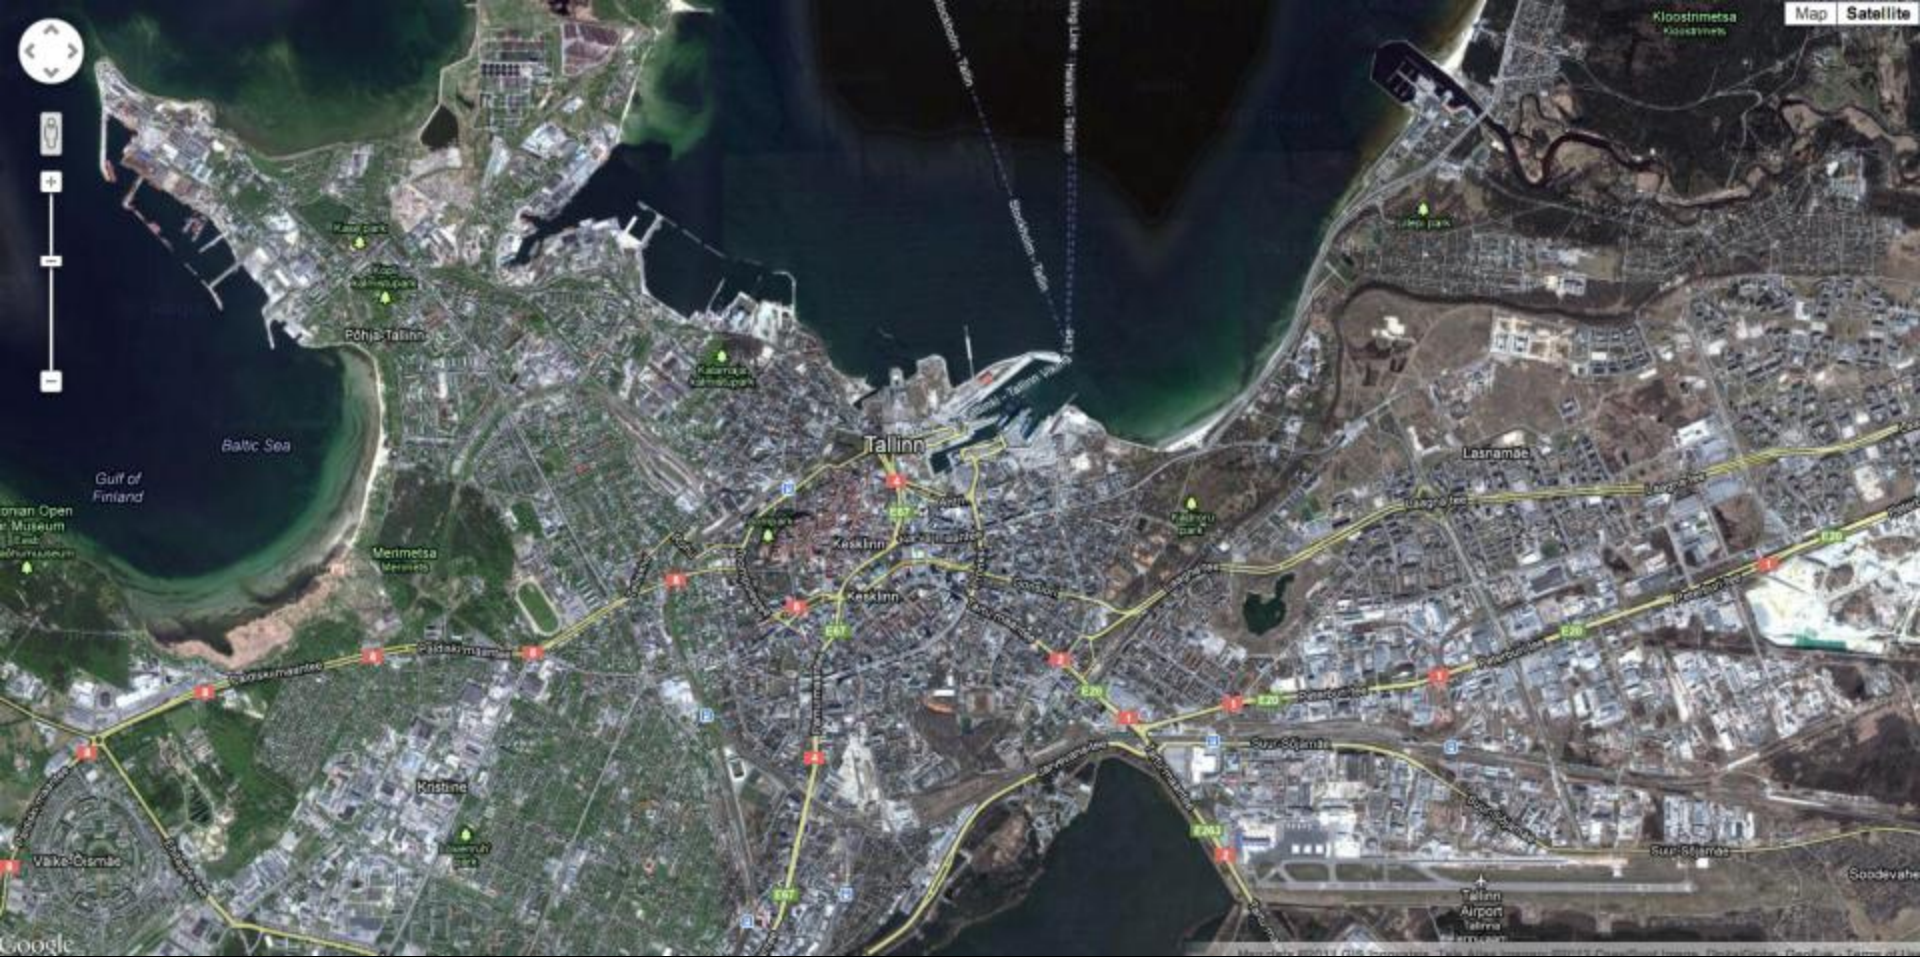

Reflexiones del
Urbanismo Contemporáneo
de una Ciudad Medieval
TALLINN, ESTONIA

MARTIN GOMEZ TAGLE

12.04.19 SUI-VIII UAM-A

Map Satellite

Kloostrimetsa
Kloostimetsa

oman Open
Museum

Google

Tallinn
Airport

Gulf of Finland

Tallinn

St. Olaf's Church

Kesklinn

Kesklinna

Kesklinna

Kesklinna

Kesklinna